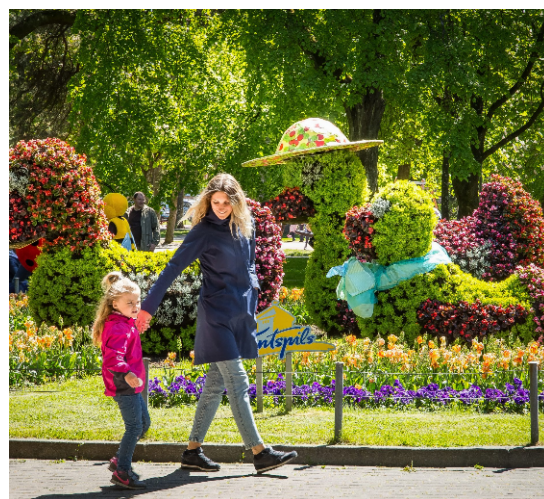

Gēliju skulptūra PĪĻU ĢIMENE

Anties tētis su kepure, anties mama su karoliukais ir ančiukas su skarele.
Išmatavimai antims 1,8-3,2 m ilgio, 0,8-1,5 m pločio ir 1,5-2,5 m aukšči.
Sukurta 2003 m.

📍 Lielais prospekts 76