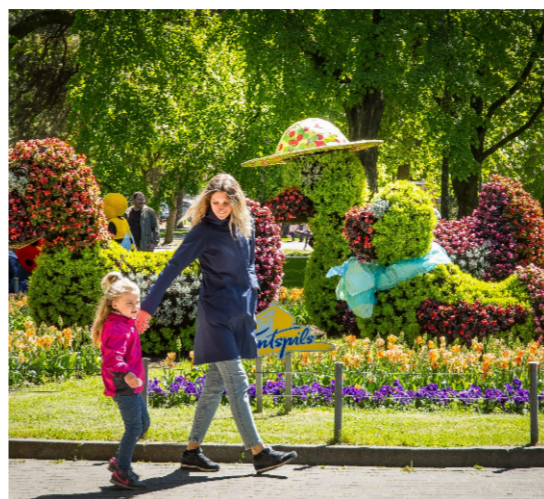

Blumensculptur PĪĻU ĢIMENE

Entenvater mit Hut, Entenmutter mit Perlen und Babyente mit Schal.
Maße für Enten 1,8-3,2 m lang, 0,8-1,5 m breit und 1,5-2,5 m hoch.
Erstellt im Jahr 2003.

📍 Lielais prospekts 76