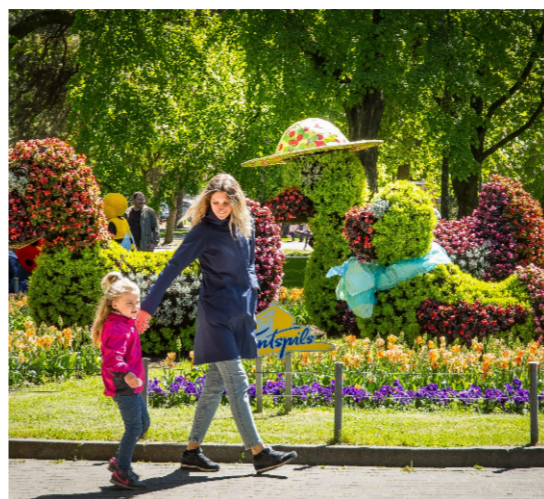

Sculpture de fleurs PĪĻU ĢIMENE

Père canard avec chapeau, mère canard avec perles et bébé canard avec écharpe.
Dimensions pour canards 1,8-3,2 m de long, 0,8-1,5 m de large et 1,5-2,5 m de haut.
Créé en 2003.

📍 Lielais prospekts 76