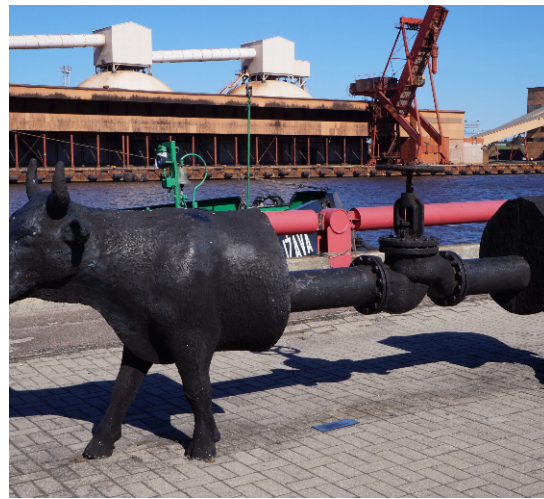

Lāti must lehm

Lehmaparaadi 2002 osaleja.

Autor: Kirils Pantelejevs (Kirils Pantelejevs)

Metafoor Lāti arengule – lehm, kui vari minevikust, mil valīties vāhepōhēndatud eufooria Lāti kui agrārriigi suhtes, kuid tānapāeva olukord on hoopis midagi muud.

📍 Zvana iela 9