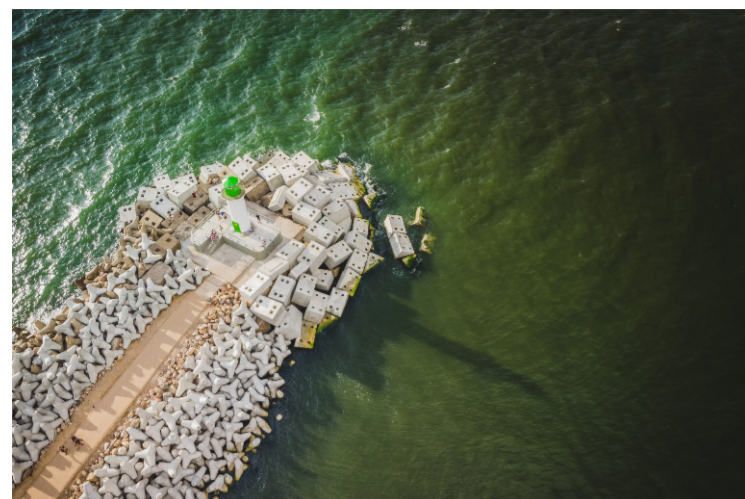

Phare de la jetée sud de Ventspils

Phare de la jetée sud de Ventspils j – Tour en béton blanc de 11 m de haut avec une lanterne verte.
Deux flashes verts toutes les 3 secondes, visibilité du faisceau 3 miles nautiques

Construit en 1901, reconstruit en 1938.

📍 Dienvidu mols, Ventspils, Latvija