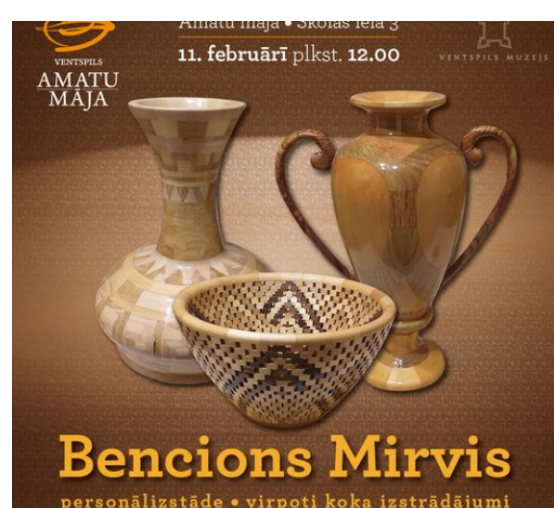

Изделия из точеного дерева.

Персональная выставка.

Bencions Mirvis – точеные изделия из дерева. Персональная выставка в Доме ремесел.

📅 Sat, 11.02.2023

🕒 12:00-13:00

🏠 Amatu māja, Skolas iela 3, Ventspils

📍 Skolas iela 3