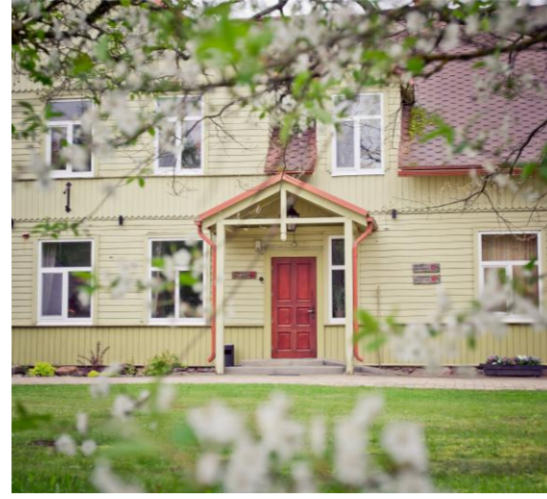

Pilsberģu krogs

Foto autors Pilsberģu kroga foto arhīvs

In diesem ganzjährig geöffneten Café können Sie sowohl europäische und lettische traditionelle Gerichte, als auch lokalen Fisch genießen.

Bewirtung bei verschiedenen Veranstaltungen

Gruppenbewirtung

Bankett-Halle für bis zu 30 Personen

Restaurant für bis zu 25 Personen

Sommerterrasse für 30 Personen

Das ganze Jahr durch finden in den Räumlichkeiten des Cafés verschiedene Ausstellungen von Künstlern, Kunsthandwerkern und Handwerkern statt. Konzerte. Thematische Abende.