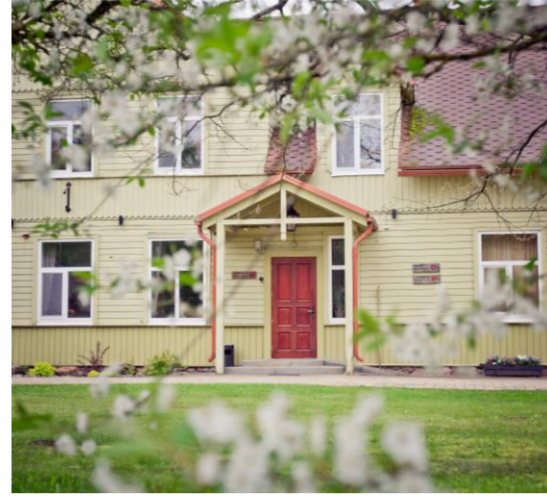

Pilsberģu krogs

Foto autors Pilsberģu kroga foto arhīvs

Kohvikus avatud aastaringselt pakume nautima nii Euroopa ja Lāti roogasid kui ka kohalikke kalu.

Peolaua katmine

Turismigrupi toitlustamine

Banketisaal kuni 30 inimest