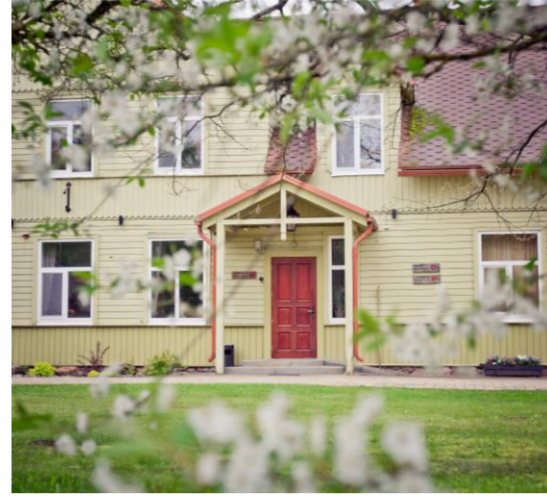

## Pilsberģu krogs

Foto autors Pilsberģu kroga foto arhīvs

Kohvikus avatud aastaringselt pakume nautima nii Euroopa ja Lāti roogasid kui ka kohalikke kalu.

Peolaua katmine

Turismigrupi toitlustamine

Banketisaal kuni 30 inimest