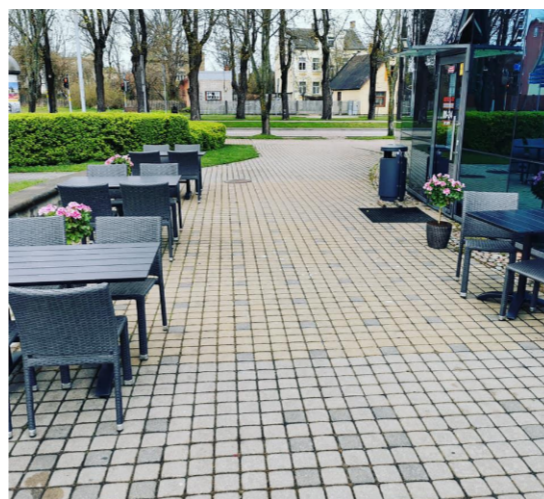

Latta

Plaša silto ēdienu, salātu, saldo, konditorejas izstrādājumu izvēle.

Iespējams pasūtīt uzkodas un konditorejas izstrādājumus pēc Jūsu vēlmēm.

Vasaras lakā pieejama terase līdz pat 24 sēdvietām.

Kopējais galdiņu un sēdvietu skaits:

Kopējais galdiņu skaits: 5 Kopējais sēdvietu skaits: 25

Papildus informācija:

Iespējami norēķini ar maksājumu karti Iespējami norēķini skaidrā naudā Atļauti mājdzīvnieki Autostāvieta Piemērots personām ar īpašām vajadzībām Āra terase WC

+371+371 63624535

marita.lapa@gmail.com

www.latta-kafejnica.lv

Kuldīgas iela 5, Ventspils

Pr. Ot. Tr. Ce. Pk. Se.

07:00-19:00

Sv.

08:00-19:00

Kuldīgas iela 5