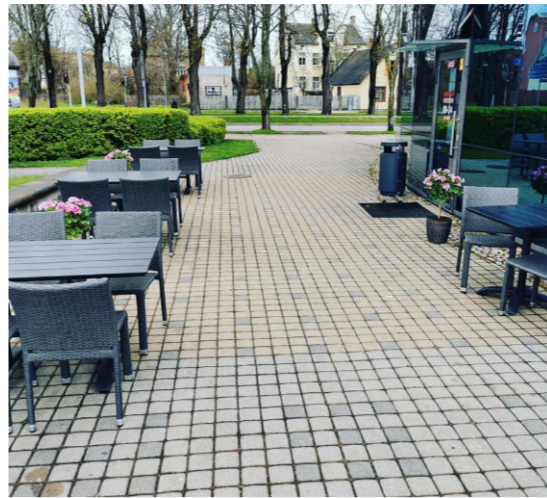

Бистро LATTA

Foto autors: Ventspils Tūrisma informācijas centra foto arhīvs

Большой выбор горячих блюд, салатов, сладостей, выпечки. Вы можете заказать закуски и выпечку по вашему желанию. Летом открыта терраса на 24 места.

Kopējais galdiņu un sēdvietu skaits:

Kopējais galdiņu skaits: 5 Kopējais sēdvietu skaits: 25

Papildus informācija:

Iespējami norēķini ar maksājumu karti Iespējami norēķini skaidrā naudā Atļauti mājdzīvnieki Autostāvvietas Piemērots personām ar īpašām vajadzībām Āra terase WC