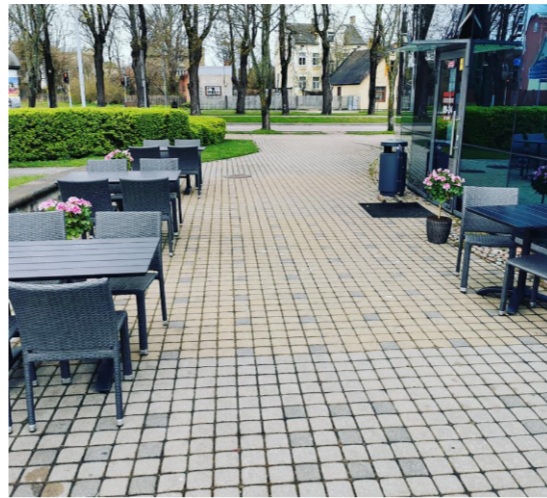

Бистро LATTA

Foto autors Ventspils Tūrisma informācijas centra foto arhīvs

Большой выбор горячих блюд, салатов, сладостей, выпечки. Вы можете заказать закуски и выпечку по вашему желанию. Летом открыта терраса на 24 места.

Kopējais galdiņu un sēdvietu skaits:

Kopējais galdiņu skaits: 5 Kopējais sēdvietu skaits: 25

Papildus informācija:

Iespējami norēķini ar maksājumu karti Iespējami norēķini skaidrā naudā Atļauti mājdzīvnieki Autostāvvietas Piemērots personām ar īpašām vajadzībām Āra terase WC