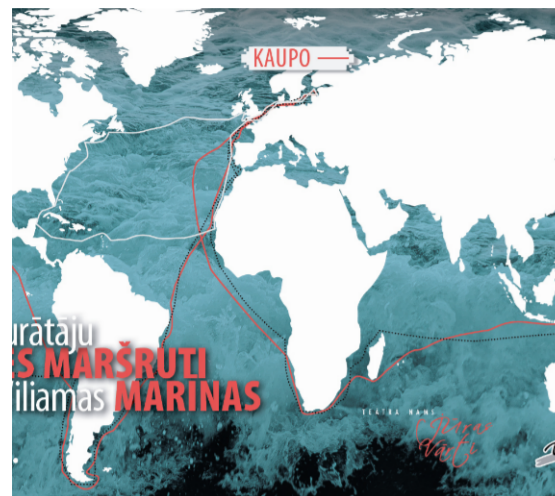

Выставки ЛАТВИЙСКИЕ МИРОВЫЕ ПАРУСНЫЕ МАРШРУТЫ И ОТКРЫТИЕ ПРИСТАНИ ДЛЯ ЯХТ ELITA WILLIAM MARINA

На выставке «Мировые маршруты латвийских моряков и марины Элиты Вильямы» будут представлены не только различные произведения искусства, но и экспонаты, рассказывающие о морской истории Латвии и ее путешествиях.

В этом году исполняется 20 лет яхте, спроектированной и построенной в Латвии конструктором с мировым именем Алдой Эглаей – катамарану «Кауро» и танкетке «Milda» с латвийским флагом на мачте – совершившим первые в истории парусного спорта кругосветные путешествия. На выставке будут представлены модель катамарана «Кауро», гравюры, картины латвийских и зарубежных художников, фотоплакаты, проекты почтовых марок и реализованные варианты, другие материалы и их описания, а также экспонаты, посвященные морской истории Латвии и путешествиям по миру.