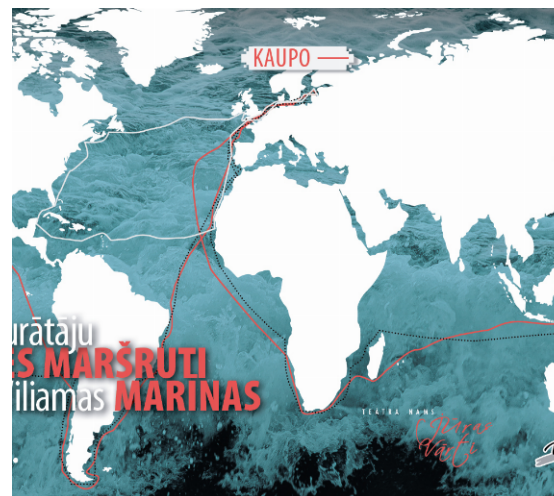

Выставки ЛАТВИЙСКИЕ МИРОВЫЕ ПАРУСНЫЕ МАРШРУТЫ И ОТКРЫТИЕ ПРИСТАНИ ДЛЯ ЯХТ ELITA WILLIAM MARINA

На выставке «Мировые маршруты латвийских моряков и марины Элиты Вильямы» будут представлены не только различные произведения искусства, но и экспонаты, рассказывающие о морской истории Латвии и ее путешествиях.

В этом году исполняется 20 лет яхте, спроектированной и построенной в Латвии конструктором с мировым именем Алдой Эглаей – катамарану «Кауро» и танкетке «Milda» с латвийским флагом на мачте – совершившим первые в истории парусного спорта кругосветные путешествия. На выставке будут представлены модель катамарана «Кауро», гравюры, картины латвийских и зарубежных художников, фотоплакаты, проекты почтовых марок и реализованные варианты, другие материалы и их описания, а также экспонаты, посвященные морской истории Латвии и путешествиям по миру.