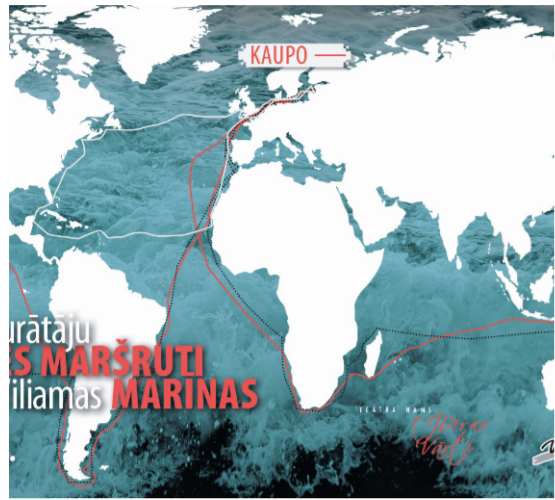

NÄITUSE AVAMINE LÄTI PURJETAMISMAAILMA MARSRUUDID JA ELITA WILLIAM MARINA

Näitusel "Lāti meremeeste maailmateed ja Elita Visama jahisadamad" on lisaks erinevatele kunstiteostele väljas ka eksponaadid Lāti mereajaloost ja maailmareisidest. Tānavu mōōdub 20 aastat sellest, kui konstruktori poolt projekteeritud ja ehitatud jaht maailmanimega Alda Eglāja – katamaraan "Kaupo" ja kiiljaht "Milda", mille mastil on Lāti lipp – tegid esimesed ūmbermaailmareisid purjetamise ajaloos. Nāitusel on vāljās katamaraani "Kaupo" mudel, gravūūrid, Lāti ja vāliskunstnike maalid, fotoplatatid, postmargiprojektid ja teostusvariandid ning muud materjalid ja nende kirjeldused, samuti eksponaadid Lāti mereajaloost ja maailmareisidest. Nāitus on vaadatav kogu juulikuu jooksul.