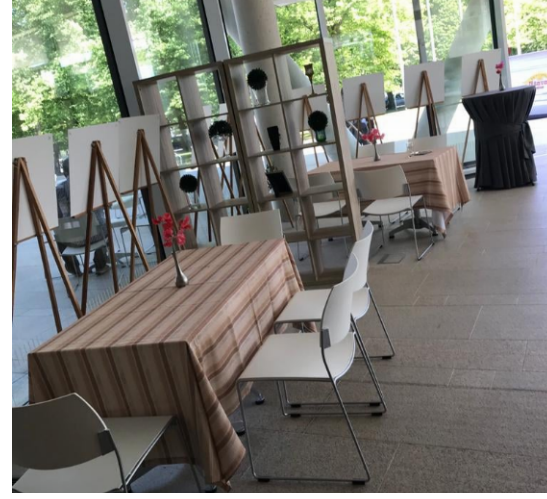

Kaķe OTTO CAFFEE

Foto autors OTTO CAFFEE foto arhīvs

Kopējais galdiņu un sēdvietu skaits:

Kopējais galdiņu skaits: 12 Kopējais sēdvietu skaits: 55

Papildus informācija:

Iespējami norēķini ar maksājumu karti Iespējami norēķini skaidrā naudā Izbraukuma banketi Autostāvvietā Piemērots personām ar īpašām vajadzībām