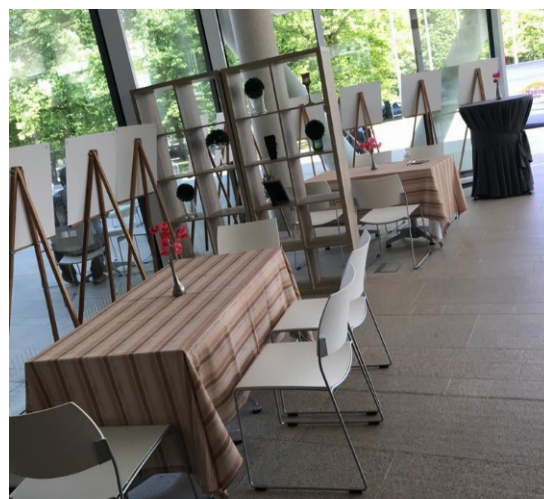

Kavinē OTTO CAFFEE

Foto autors OTTO CAFFEE foto arhīvs

Kopējais galdiņu un sēdvietu skaits:

Kopējais galdiņu skaits: 12 Kopējais sēdvietu skaits: 55

Papildus informācija:

Iespējami norēķini ar maksājumu karti Iespējami norēķini skaidrā naudā Izbraukuma banketi Autostāvvietā Piemērots personām ar īpašām vajadzībām