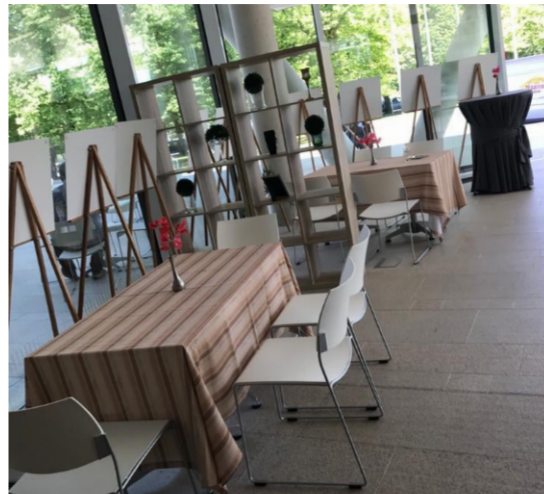

Cafe OTTO CAFFEE

Foto autors OTTO CAFFEE foto arhīvs

Kopējais galdiņu un sēdvietu skaits:

Kopējais galdiņu skaits: 12 Kopējais sēdvietu skaits: 55

Papildus informācija:

Iespējami norēķini ar maksājumu karti Iespējami norēķini skaidrā naudā Izbraukuma banketi Autostāvvietā Piemērots personām ar īpašām vajadzībām