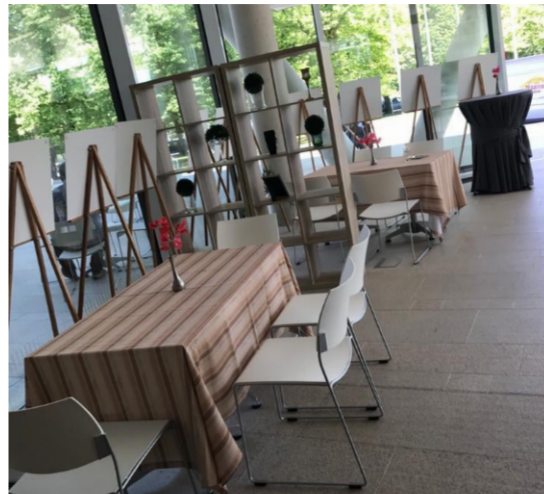

Café OTTO CAFFEE

Foto autors OTTO CAFFEE foto arhīvs

Kopējais galdu un sēdvietu skaits:

Kopējais galdu skaits: 12 Kopējais sēdvietu skaits: 55

Papildus informācija:

Iespējami norēķini ar maksājumu karti Iespējami norēķini skaidrā naudā Izbraukuma banketi Autostāvvietā Piemērots personām ar īpašām vajadzībām