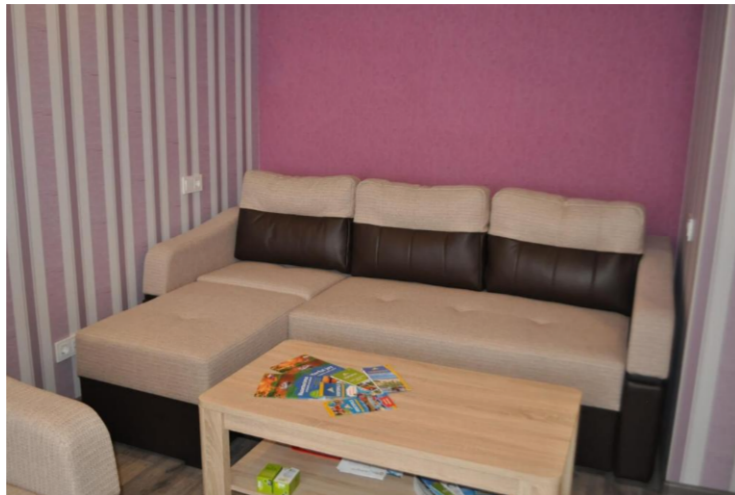

## 公寓LD apartamenti

带敞廊的3室公寓，68平方米，位于一栋5层建筑的1楼。适合有孩子的家庭，小团体朋友，短住和长住。可容纳8位客人的卧铺。

客厅配有两张双人沙发床（160×200厘米）和衣柜。卧室配备一张双人床（160×200厘米）和衣柜。儿童卧室配有两张单人沙发床（80×190厘米）。

厨房配备了烹饪所需的一切。

带淋浴和加热地板的浴缸，独立卫生间。

有熨烫设备、枕头、毯子、棉床单、毛巾。

免费Wi-Fi，TV，停车场。密码钥匙，保安。限制：我们这里不能吸烟。安静时间为23:00至07:00。允许携带宠物，但需支付最低额外费用。

公寓位于城市北部的住宅区，靠近天然海滩和松树林环绕的风景如画的沙丘。在这里，您可以享受宁静、海滨自然的存在和发达城市环境的优势。

楼附近：杂货店、自动取款机、包裹机、公共交通站。

附近：幻想儿童公园和海滨森林公园100米，天然海滩1000米，杂货店和五金店，诊所，咖啡厅，帕尔文塔图书馆，以及通往布什涅库湖附近休闲区的自行车道。