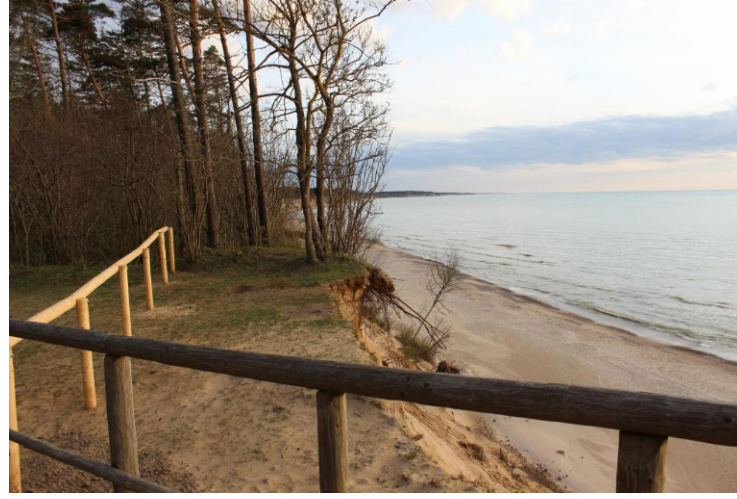

Apartamentid JŪRKALNES ŠĀLKAS

Korteriid "Jūrkalne Šalkas" asuvad Ventspilsī maakonnas Jūrkalnes. Jūrkalne jārsk kallas ja rand asuvad majutuskohast ca 400-500 meetri kaugusel. Kūlalīstel on rōdu, kus nad saavad nautīda maītsvat eīnet ja nautīda kauneīd ōhtūīd Jūrkalnes.

Apartamenti atrodas trīsstāvu daudzdzīvokļu mājas pirmajā stāvā. Tajā ir 3 guļamistabas, plakanā ekrāna televizors, aprīkota virtuve ar ledusskapi un plīts virsmu, veļas mazgājamā mašīna un viena vannas istaba ar dušu.

Korteriite kūlalīstele pakutakse jālgrattarentī, mīda pakub maahotell "Pīlsberģu krogs".

Ventspīls asub apartamentīdest "Jūrkalnes Šalkas" 48 km kaugusel. Lāhim lennujaam on Liepāja rahvusvahelīne lennujaam, mīs jāāb majutusasutusest 57 km kaugusele.

Numuru daudzums un kopējais gultasvietu skaits:

Gultasvietu skaits: 8 Numuru skaits: 3

Papīldus informācija:

Žāvētājs Veļasmašīna Virtuve Iespējami norēķīni ar maksājumu kartī Iespējami norēķīni skaidrā naudā Atļautī mājdzīvniekī Gājējiem draudzīgs Autostāvvīeta Duša

Apkure Balkons Brokastīs (papīldus maksa) WC Wi-Fi

+371+37127436888

info@pilsbergi.lv

www.pilsbergi.lv

Šalkas-2, Jūrkalnes pagasts, Ventspils novads

Jūrkalne, Jūrkalne, Jūrkalnes pagasts, LV-3626, Latvija