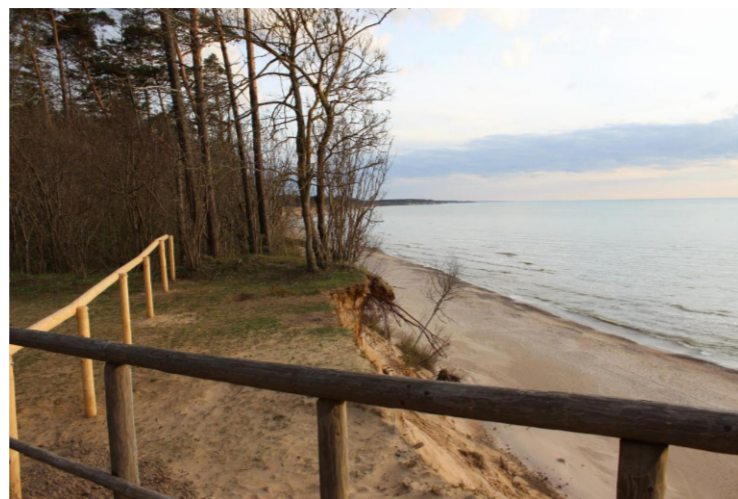

公寓 JŪRKALNES ŠALKAS

公寓“Jūrkalnes Šalkas”位於文茨皮爾斯縣尤爾卡爾內。Jūrkalne陡峭的海岸和海灘距離酒店約有400-500米。客人可以在陽台上享用美味佳餚並享受尤爾卡爾內（Jūrkalne）美麗的夜晚。公寓位於一棟三層公寓樓的一樓。這家別墅擁有3間臥室、平板電視、帶冰箱和爐灶的設施齊全的廚房、洗衣機以及1間帶淋浴設施的浴室。

鄉村酒店“Pilsbergu krogs”為公寓的客人提供自行車租賃服務。

“Jūrkalne Šalkas”公寓距離文茨皮爾斯（Ventspils）有48公里。最近的機場是利耶帕亞國際機場，距離這家住宿有57公里。

Numuru daudzums un kopējais gultasvietu skaits:

Gultasvietu skaits: 8 Numuru skaits: 3

Papildus informācija:

Žāvētājs Veļasmašīna Virtuve Iespējami norēķini ar maksājumu karti Iespējami norēķini skaidrā naudā Atļauti mājdzīvnieki Gājējiem draudzīgs Autostāvvietā

Duša Apkure Balkons Brokastis (papildus maksa) WC Wi-Fi

+371+37127436888

info@pilsbergi.lv

www.pilsbergi.lv

Šalkas-2, Jūrkalnes pagasts, Ventspils novads

Jūrkalne, Jūrkalne, Jūrkalnes pagasts, LV-3626, Latvija