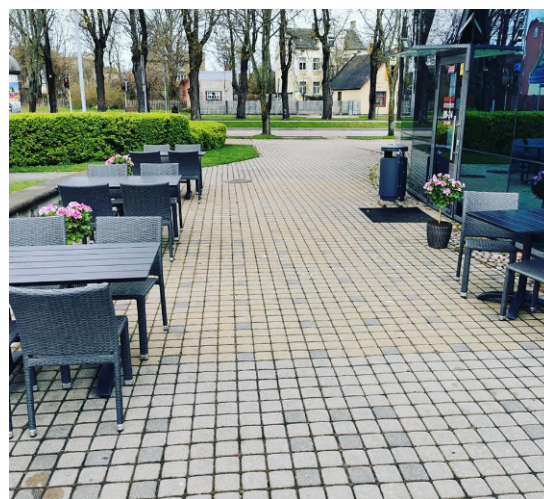

Café LATTA

Un large choix de plats chauds, salades, douceurs, pâtisseries.
Vous pouvez commander des collations et des pâtisseries selon vos envies.
Une terrasse pouvant accueillir jusqu'à 24 places est disponible en été.

Kopējais galdiņu un sēdvietu skaits:

Kopējais galdiņu skaits: 5 Kopējais sēdvietu skaits: 25

Papildus informācija:

Iespējami norēķini ar maksājumu karti Iespējami norēķini skaidrā naudā Atļauti mājdzīvnieki Autostāvvietas Piemērots personām ar īpašām vajadzībām Āra terase WC

+371+371 63624535

marita.lapa@gmail.com

www.latta-kafejnica.lv

Kuldīgas iela 5, Ventspils

Pr. Ot. Tr. Ce. Pk. Se.

07:00-19:00

Sv.

08:00-19:00

Kuldīgas iela 5