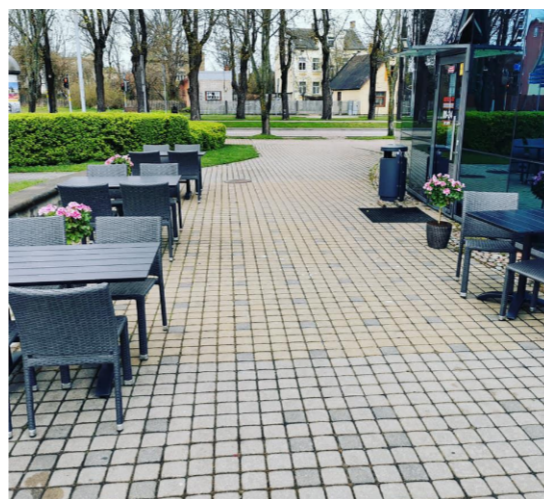

Café LATTA

Un large choix de plats chauds, salades, douceurs, pâtisseries.
Vous pouvez commander des collations et des pâtisseries selon vos envies.
Une terrasse pouvant accueillir jusqu'à 24 places est disponible en été.

Kopējais galdu un sēdvietu skaits:

Kopējais galdu skaits: 5 Kopējais sēdvietu skaits: 25

Papildus informācija:

Iespējami norēķini ar maksājumu karti Iespējami norēķini skaidrā naudā Atļauti mājdzīvnieki Autostāvieta Piemērots personām ar īpašām vajadzībām Āra terase WC

+371+371 63624535

marita.lapa@gmail.com

www.latta-kafejnica.lv

Kuldīgas iela 5, Ventspils

Pr. Ot. Tr. Ce. Pk. Se.

07:00-19:00

Sv.

08:00-19:00

Kuldīgas iela 5