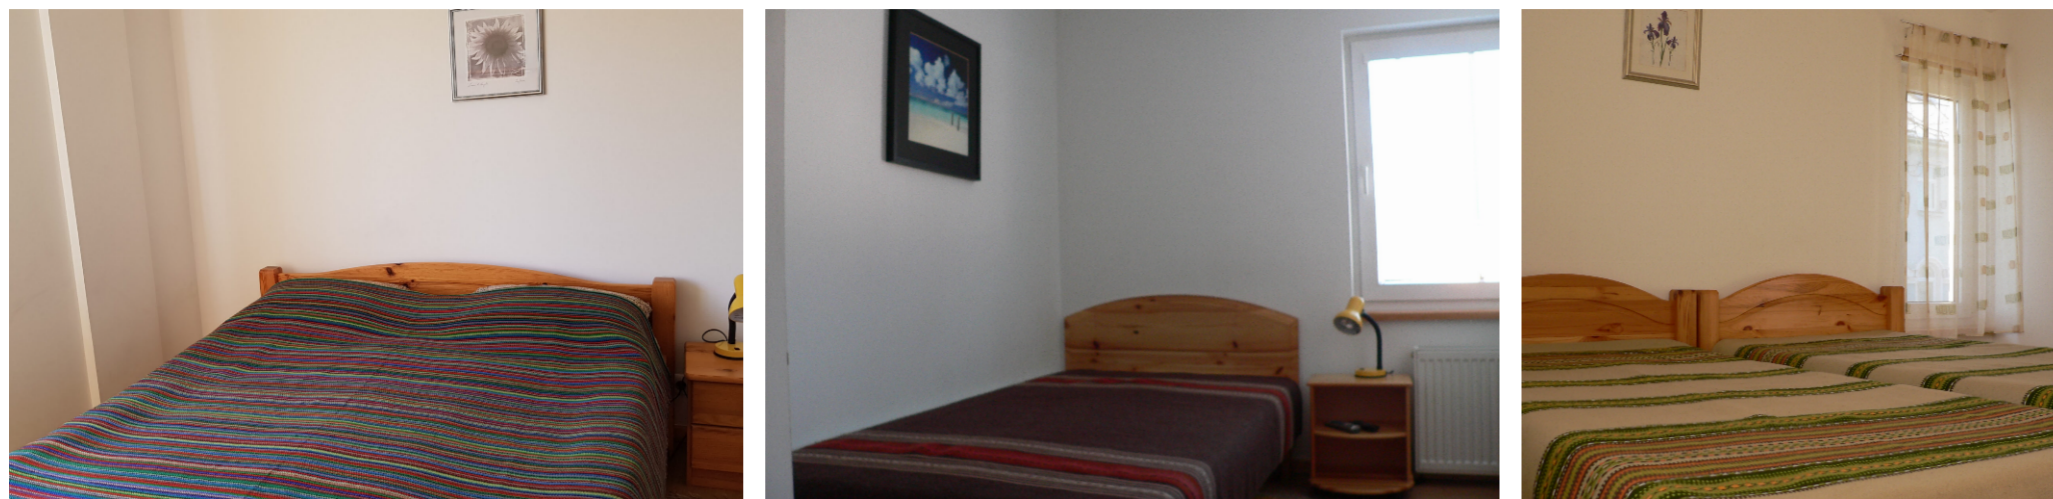

## Sveču nami MAIJA

Foto autors: Viesu nama MAIJA foto arhīvs

Sveču nami Maija atrodas mierīgā privāto namu vietā, 5 min. pēdīnīs iekš Olimpiskā centra „Ventspils” un 7 min. iekš koncertzāles LATVIJA.

Svečiem siūloma apsistot numeros ar iespēju gatavot ēdību, lietot kopīgo virtuvē veiktājam bezmaksas interneta un privāto automobiļu stāvēšanas laukus.

Sveču nami „Maija” kambaros nerūpīga, tur ir medīniskā grīda un baldi. Visuos kambaros ir televizors un sildīšanas sistēma, virtuvē zona ar elektrisko virdu un iekārtas, un vannas kambari ar dušu.

Sveči var iet laukā un lietot kempingu, tur pat atpūsties saunā, kurai ir jāmaksē papildus. Siūloma iespēja īrēt dviračus. Uz apmēram 3 km ir smēķētājam.