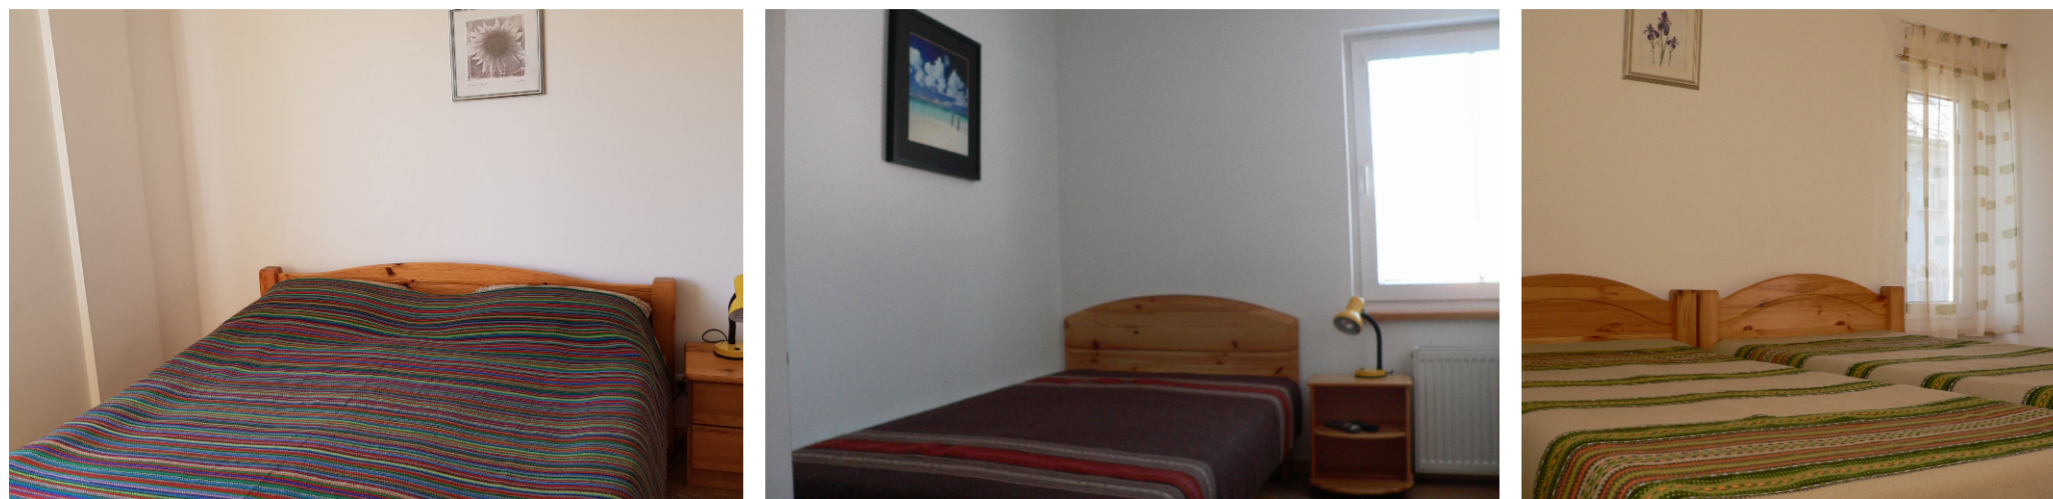

## Sveču nami MAIJA

Foto autors: Viesu nama MAIJA foto arhīvs

Sveču nami Maija atrodas mierīgā privāto namu vietā, 5 min. pēdīnīs iekš Olimpisko centru „Ventspils” un 7 min. iekš koncertu zāles LATVIJA.

Svečiem siūloma apstāties numuriņos ar iespēju gatavot ēdību, lietot kopīgos telpas veiktājiem bezmaksas beidzēju internetu un privāto automobiļu stāvētājam.

Sveču namā „Maija” kambaros nerūkoma, tur ir medinās grīdas un baldi. Visuos kambaros ir televizors un šildīšanas sistēma, virtuvē zona ar elektrisko virdu un iekārtas, un vannas kambari ar dušu.