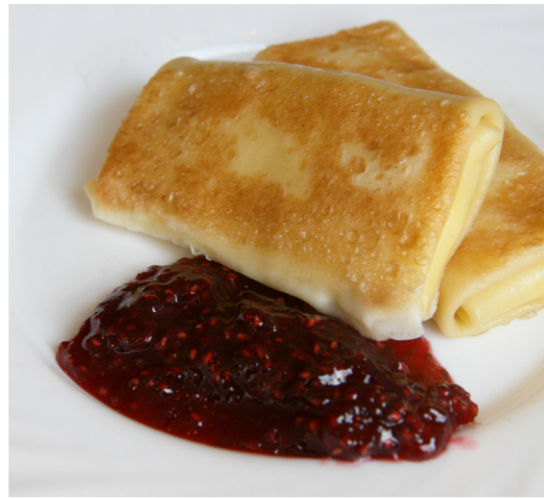

Cafe PANKŪKAS UN PELMENĪ

Das Bistro „Pfannkuchen und Knödel“ ist ein geeigneter Ort für eine schnelle Mahlzeit. Mittagessen unter der Woche zu vernünftigen Preisen. Es wird eine große Auswahl an warmen Speisen und Desserts angeboten. Pfannkuchen, Knödel, Salate und Gebäck. Frisch gepresster Saft, Limonade, Kaffee und andere Getränke.

Kopējais galdiņu un sēdvietu skaits:

Kopējais sēdvietu skaits: 30

Papildus informācija:

Iespējami norēķini ar maksājumu karti Iespējami norēķini skaidrā naudā Autostāvvieta Ēdiens līdzņemšanai Āra terase WC

+371+371 26563876

pankukasunpelmeni@diana.lv

facebook.com/pankukaspelmeni

Lielais prospekts 42a, Ventspils

Pr. Ot. Tr. Ce. Pk. Se. Sv.

09:00 - 21:00

Lielais prospekts 42A