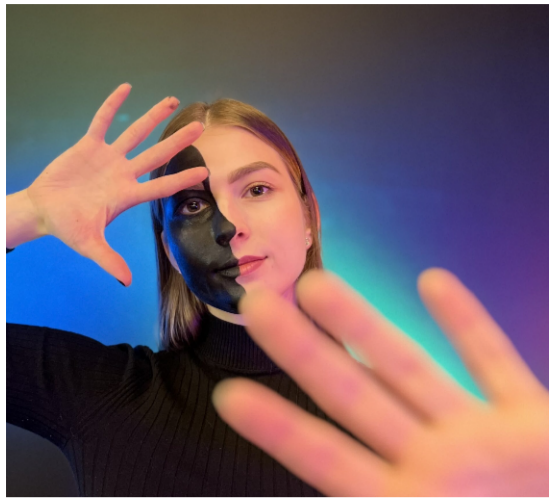

Kūrybinās dirbtuvēs „Vertē – smēlis“

Kūrybinās dirbtuvēs šeimoms mokslo centre VIZIUM „Vertē – smēlis“ val 13:00.

Dirbtuvēsē bus tiriama smēlio magija! Smēlis yra biri nuosēdinē uoliena, susidedanti iš atskirų mineralinių grūdēlių. Dalyviai turēs galimybē patys susikurti kinetinį smēlj, išbandyti, ar smēlis gali atstumti vandenį, atlikti kitus smēlio eksperimentus.