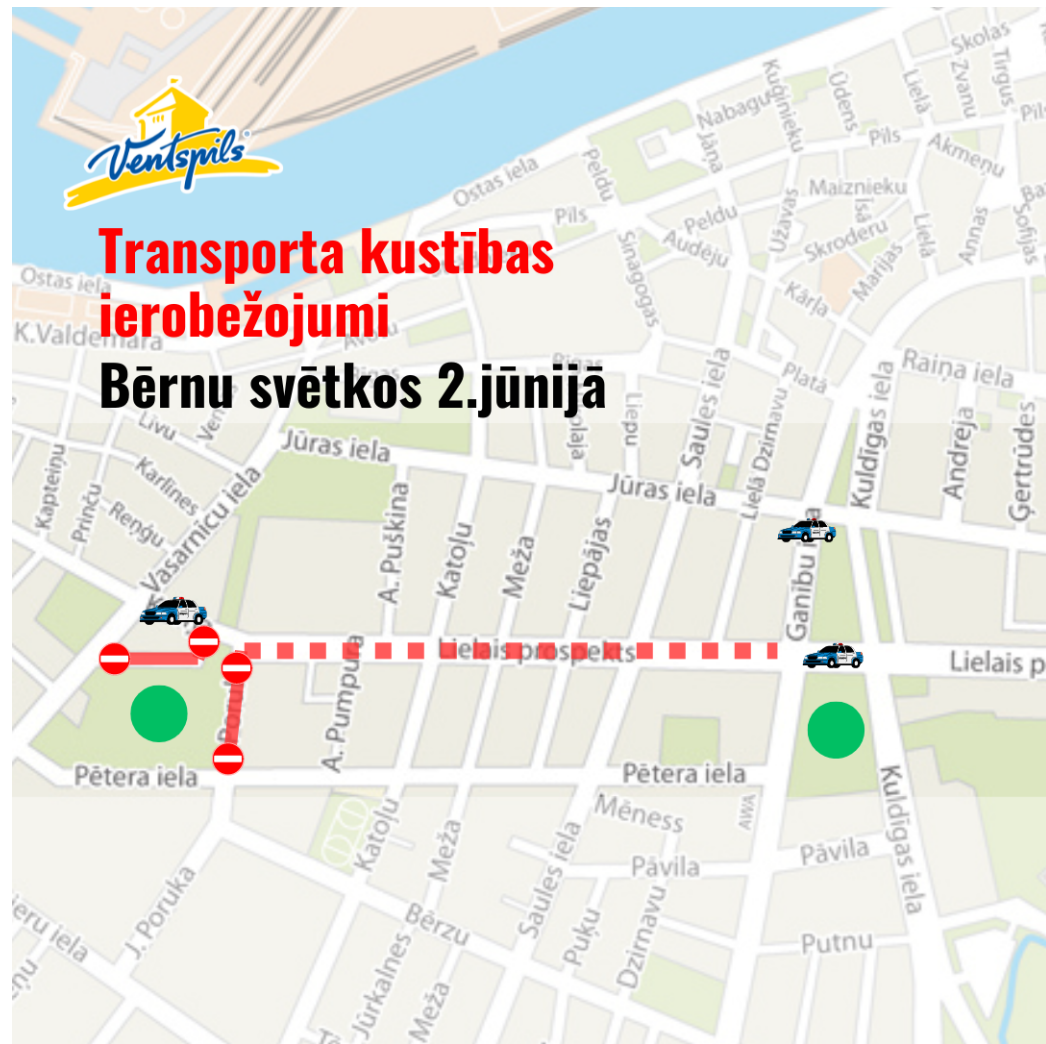

Būs satiksmes ierobežojumi Bērnu svētku laikā

Informējam, ka svētdien, 2. jūnijā Bērnu svētku ietvaros tiks slēgta transporta satiksme.

No plkst. 10.20 līdz plkst. 11.10 svētku gājiena laikā transporta kustībai tiks slēgts Lielais prospekts no Lielā laukuma līdz Bērnu pilsētiņai (krustojumos ar Ganību ielu, Lielo Dzirnāvu ielu, Saules ielu, Liepājas ielu, Meža ielu, Katoļu ielu, A.Puškina ielu, J.Poruka ielu un Kroņu ielu).

No plkst. 10:00 līdz plkst. 15:00 transporta kustībai tiks slēgta Bērnu pilsētiņas auto stāvvietā pie galvenās ieejas un tai piegulošais ielas posms no Vasarnīcu ielas puses, kā arī J.Poruka iela posmā no Lielā prospekta līdz Pētera ielai.

Transporta kustības ierobežojumu plānu skatīt [ŠEIT](#).

Atvainojamies par sagādātajām neērtībām!