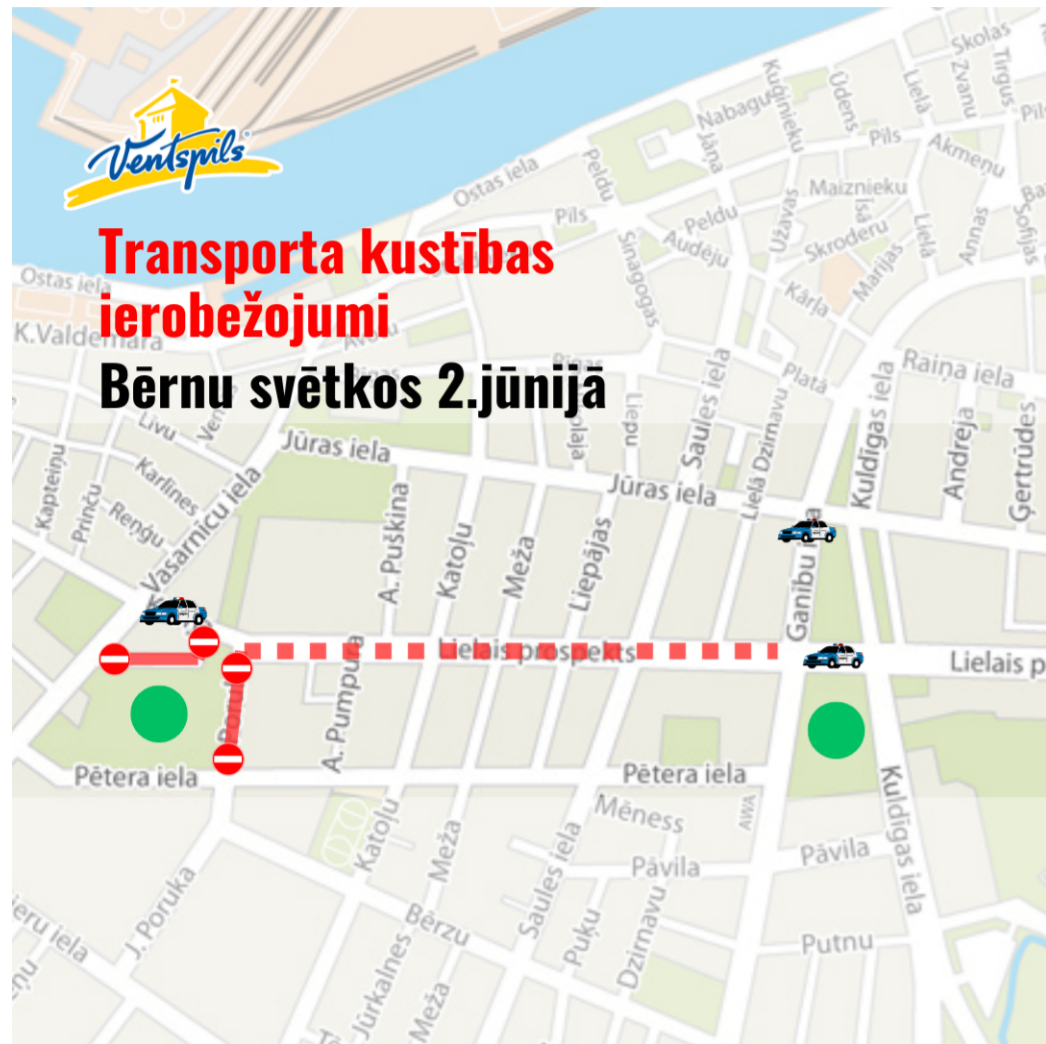

Būs satiksmes ierobežojumi Bērnu svētku laikā

Informējam, ka svētdien, 2. jūnijā Bērnu svētku ietvaros tiks slēgta transporta satiksme.

No plkst. 10.20 līdz plkst. 11.10 svētku gājiena laikā transporta kustībai tiks slēgts Lielais prospekts no Lielā laukuma līdz Bērnu pilsētiņai (krustojumos ar Ganību ielu, Lielo Dzirnāvu ielu, Saules ielu, Liepājas ielu, Meža ielu, Katoļu ielu, A.Puškina ielu, J.Poruka ielu un Kroņu ielu).

No plkst. 10:00 līdz plkst. 15:00 transporta kustībai tiks slēgta Bērnu pilsētiņas auto stāvvietā pie galvenās ieejas un tai piegulošais ielas posms no Vasarnīcu ielas puses, kā arī J.Poruka iela posmā no Lielā prospekta līdz Pētera ielai.

Transporta kustības ierobežojumu plānu skatīt [ŠEIT](#).

Atvainojamies par sagādātajām neērtībām!